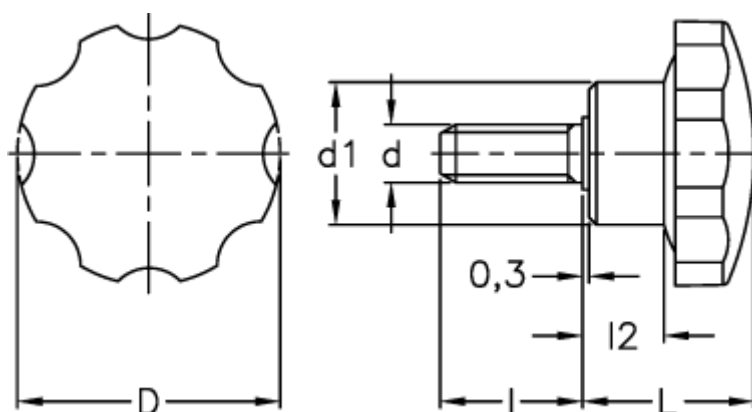

Varenummer: 2302073254  
Beskrivelse: E+G Stjernegreb  
VH.153/44 p-M8x40

## Mål

D	= 44
d1	= 19
d 6g	= M8
l	= 40
L	= 26
l2	= 10